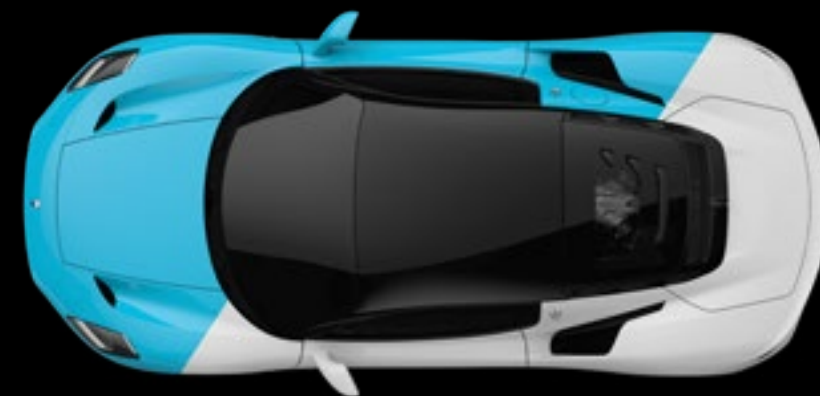

FUTURA

1. Suggested combination with:
2. Nero Enigma
   - Bianco Pastello

1. Suggested combination with:
2. Nero Enigma
   - Bianco Pastello

1. Suggested combination with:
2. Nero Enigma
   - Bianco Pastello